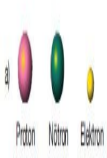

## 12.Etkinlik 1 Alt Parçacıklarım

Yanda bir atoma ait temel parçacıklar gösterilmiştir. Bu parçacıkların taşıdığı yükleri, noktalı yere yazalım.

Pozitif Yüksüz Negatif

b) Yandaki şekli atomu temsil etmektedir. Yukarıda verilen atomun temel parçacıklarını, yükleri ile birlikte yandaki şeklin içine çizin. Soru işaretli atomun hangi kısmını temsil etmektedir? Yandaki noktalı yere yazalım.

c) Yandaki şekilde soru işaretinin bulunduğu kısmı neyi ifade etmektedir? Açıklayalım.

Elektronun hareketi esnasında çekirdek ile arasında çekim kuvveti oluşur.